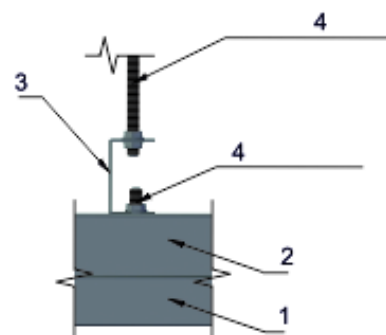

Типы кассет

Вид А

Вид А (Ширина)

Вид Б

Вид Б (Длина)

Узел 1

Узел 1

Размеры

Длина	300 - 2500 мм
Ширина	300 - 2500 мм
Цвет	Каталог RAL, NSC, декоры дерева, сублимация
Материал	Оцинкованная сталь, Алюминий, Нержавеющая сталь, ПВХ
Акустика	Перфорация, Акустический Флис или Мат
Толщина металла	0,5 - 1,5 мм

Состав системы

1	Потолочная панель Fenix Hook-On Hidden
2	Z образный профиль
3	Основная направляющая Fenix
4	Шпилька/Гайка/Шайба