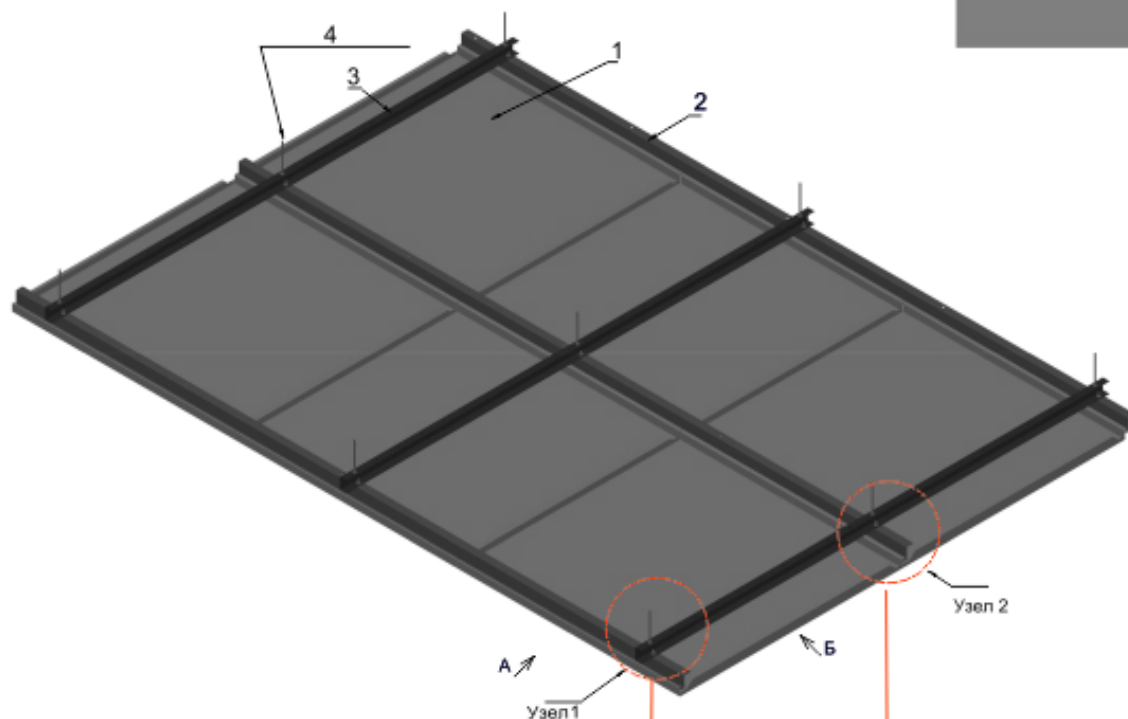

Серия Hook-On Hidden – это универсальное потолочное решение со скрытым типом крепления. Отлично подходит для оформления потолочного пространства в бизнес-центрах, офисах, входных группах и коридоров жилых комплексов, гостиниц, ТПУ и станций метро, вокзалах и аэропортов. Потолочные панели изготавливаются различной длины и ширины. Монтируется на усиленную подвесную систему, которая прячется в меж-потолочное пространство. Потолочные кассеты легко съемные и удобны при монтаже и дальнейшей эксплуатации. Изготавливаются из оцинкованной стали, алюминия, нержавеющей стали. Так же возможно изготовление с перфорацией, акустическим флисом и матом. Покраска потолочных панелей производится по таблице RAL, NSC, Декоры дерева

Типы кассет

Вид А

Вид А (Ширина)

Вид Б

Вид Б (Длина)

Узел 1

Узел 1

Размеры

Длина	300 - 2500 мм
Ширина	300 - 2500 мм
Цвет	Каталог RAL, NSC, декоры дерева, сублимация
Материал	Оцинкованная сталь, Алюминий, Нержавеющая сталь, ПВХ
Акустика	Перфорация, Акустический Флис или Мат
Толщина металла	0,5 - 1,5 мм

Состав системы

1	Потолочная панель Fenix Hook-On Hidden
2	Z образный профиль
3	Основная направляющая Fenix
4	Шпилька/Гайка/Шайба