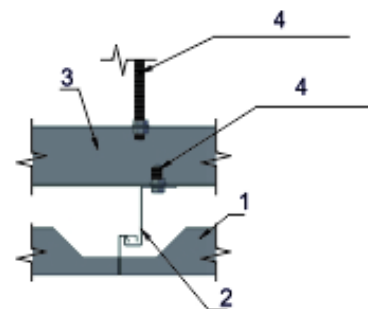

Типы кассет

Вид А

Вид А (Ширина)

Вид Б

Вид Б (Длина)

Узел 1

Узел 1

Размеры

Длина	300 - 2500 мм
Ширина	300 - 2500 мм
Цвет	Каталог RAL, NSC, декоры дерева, сублимация
Материал	Оцинкованная сталь, Алюминий, Нержавеющая сталь, ПВХ
Акустика	Перфорация, Акустический Флис или Мат
Толщина металла	0,5 - 1,5 мм

Состав системы

1	Потолочная панель Fenix Hook-On Hidden
2	Z образный профиль
3	Основная направляющая Fenix
4	Шпилька/Гайка/Шайба