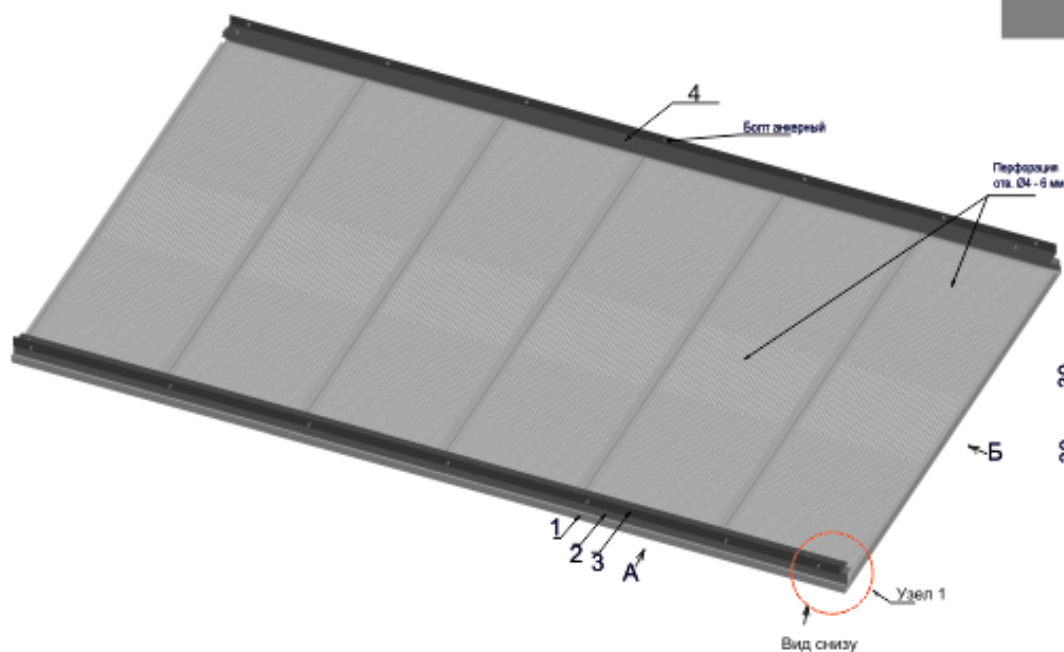

Серия Hook-On Corridor – это универсальное потолочное решение со скрытым типом крепления для Коридоров. Отлично подходит для оформления потолочного пространства в бизнес-центрах, офисах, входных группах и коридоров жилых комплексов, гостиниц, ТПУ и станций метро, вокзалах и аэропортов. Потолочные панели изготавливаются различной длины и ширины. Монтируется на усиленную подвесную систему, которая прячется в меж-потолочное пространство. Потолочные кассеты легко съемные и удобны при монтаже и дальнейшей эксплуатации. Изготавливаются из оцинкованной стали, алюминия, нержавеющей стали. Так же возможно изготовление с перфорацией, акустическим флисом и матом. Покраска потолочных панелей производится по таблице RAL, NSC, Декоры дерева