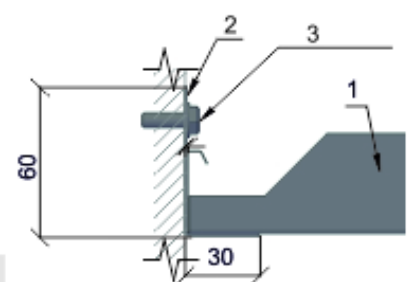

Вариант пристенного молдинга

Тип 1

Тип 2

Тип 3

Тип 4

Узел монтажа Вид снизу

Размеры

Длина	300 - 2500 мм
Ширина	300 - 2500 мм
Цвет	Каталог RAL, NSC, декоры дерева, сублимация
Материал	Оцинкованная сталь, Алюминий, Нержавеющая сталь, ПВХ
Акустика	Перфорация, Акустический Флис или Мат
Толщина металла	0,5 - 1,5 мм

Состав системы

1	Потолочная панель Felix Hook-On Corridor
2	Основная направляющая Felix
3	Пристенный молдинг Felix
4	Шпилька/Гайка/Шайба