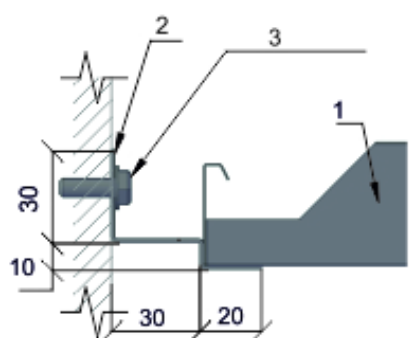

Вариант пристенного молдинга

Тип 1

Тип 2

Тип 3

Тип 4

Узел монтажа Вид снизу

Размеры

Длина	300 - 2500 мм
Ширина	300 - 2500 мм
Цвет	Каталог RAL, NSC, декоры дерева, сублимация
Материал	Оцинкованная сталь, Алюминий, Нержавеющая сталь, ПВХ
Акустика	Перфорация, Акустический Флис или Мат
Толщина металла	0,5 - 1,5 мм

Состав системы

1	Потолочная панель Felix Hook-On Corridor
2	Основная направляющая Felix
3	Пристенный молдинг Felix
4	Шпилька/Гайка/Шайба